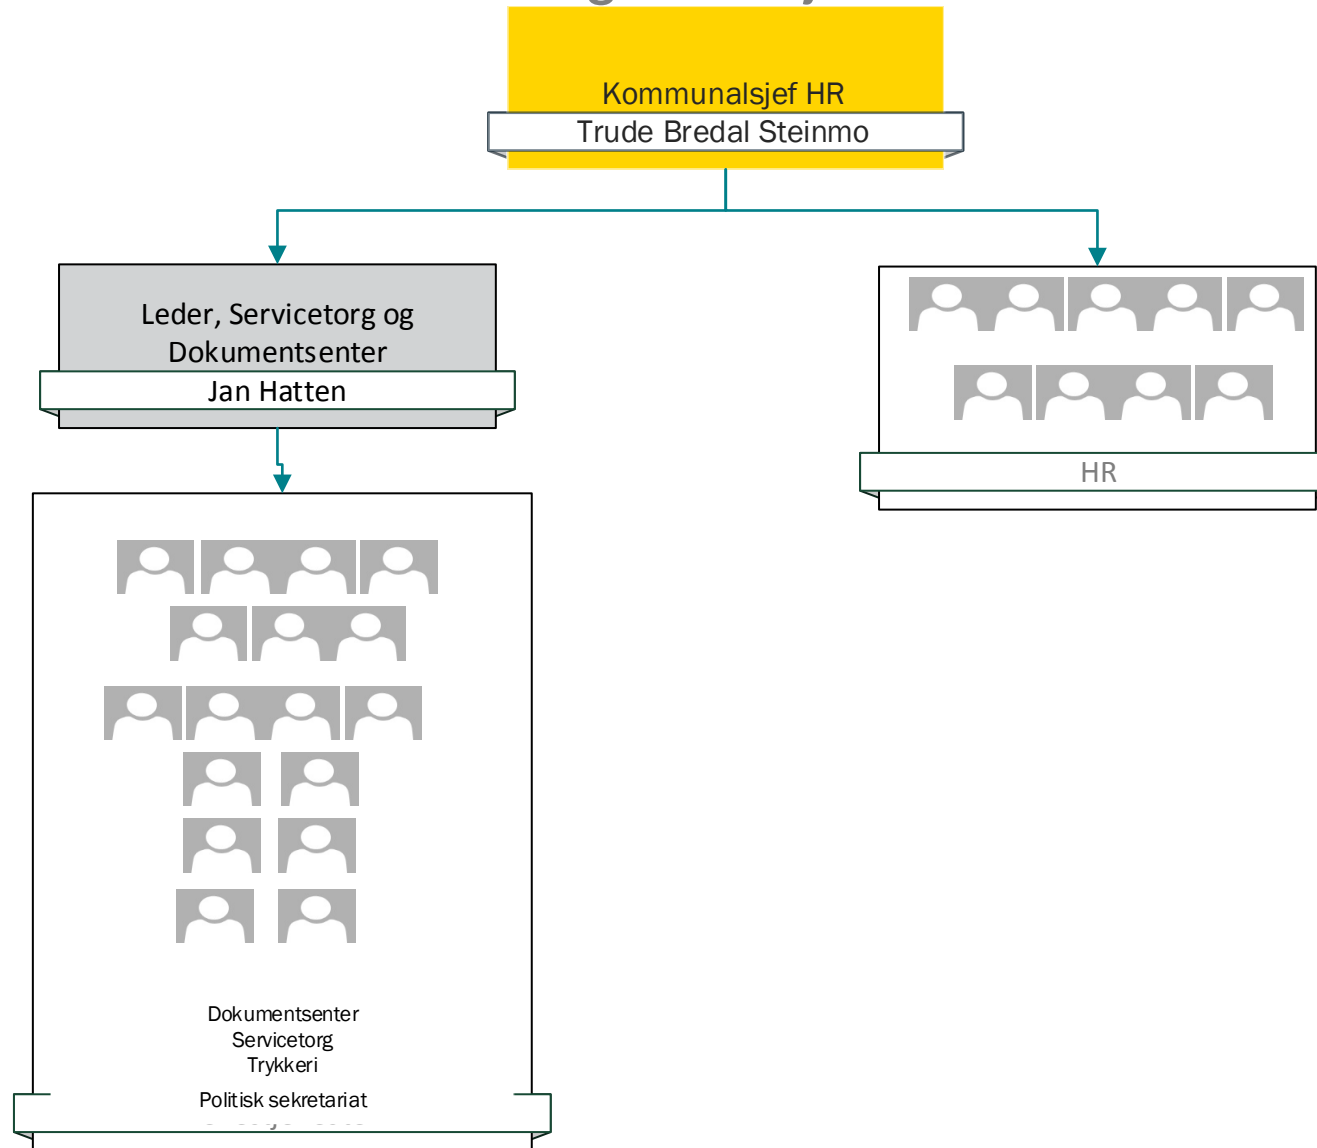

Gyrid Løvli

3 enheter

Tjenesteytende enheter

Støtteenheter

Samfunn
Kommunalsjef
Gunn Edvardsen

Miljø og areal
enhetsleder
Heidi Skagnæs

Teknisk drift
enhetsleder
Johan Johnsen

Teknisk forvaltning
enhetsleder
Roger Sørslett

Brann og redning
enhetsleder
Terje Reginussen

Utbygging
enhetsleder
Jostein Nystrand

- Areal- og byplan
- Byggesak
- Landbruk
- Oppmåling

- Eiendom, teknisk drift
- Stab, teknisk drift
- VAR, teknisk drift
- VPI, teknisk drift

- Eiendom, teknisk forvaltning
- Stab, teknisk forvaltning
- VAR, teknisk forvaltning
- VPI, teknisk forvaltning

- Utrykning
- Forebyggende

HR og fellestjenester

Økonomi

Rådmannens ledergruppe og stab