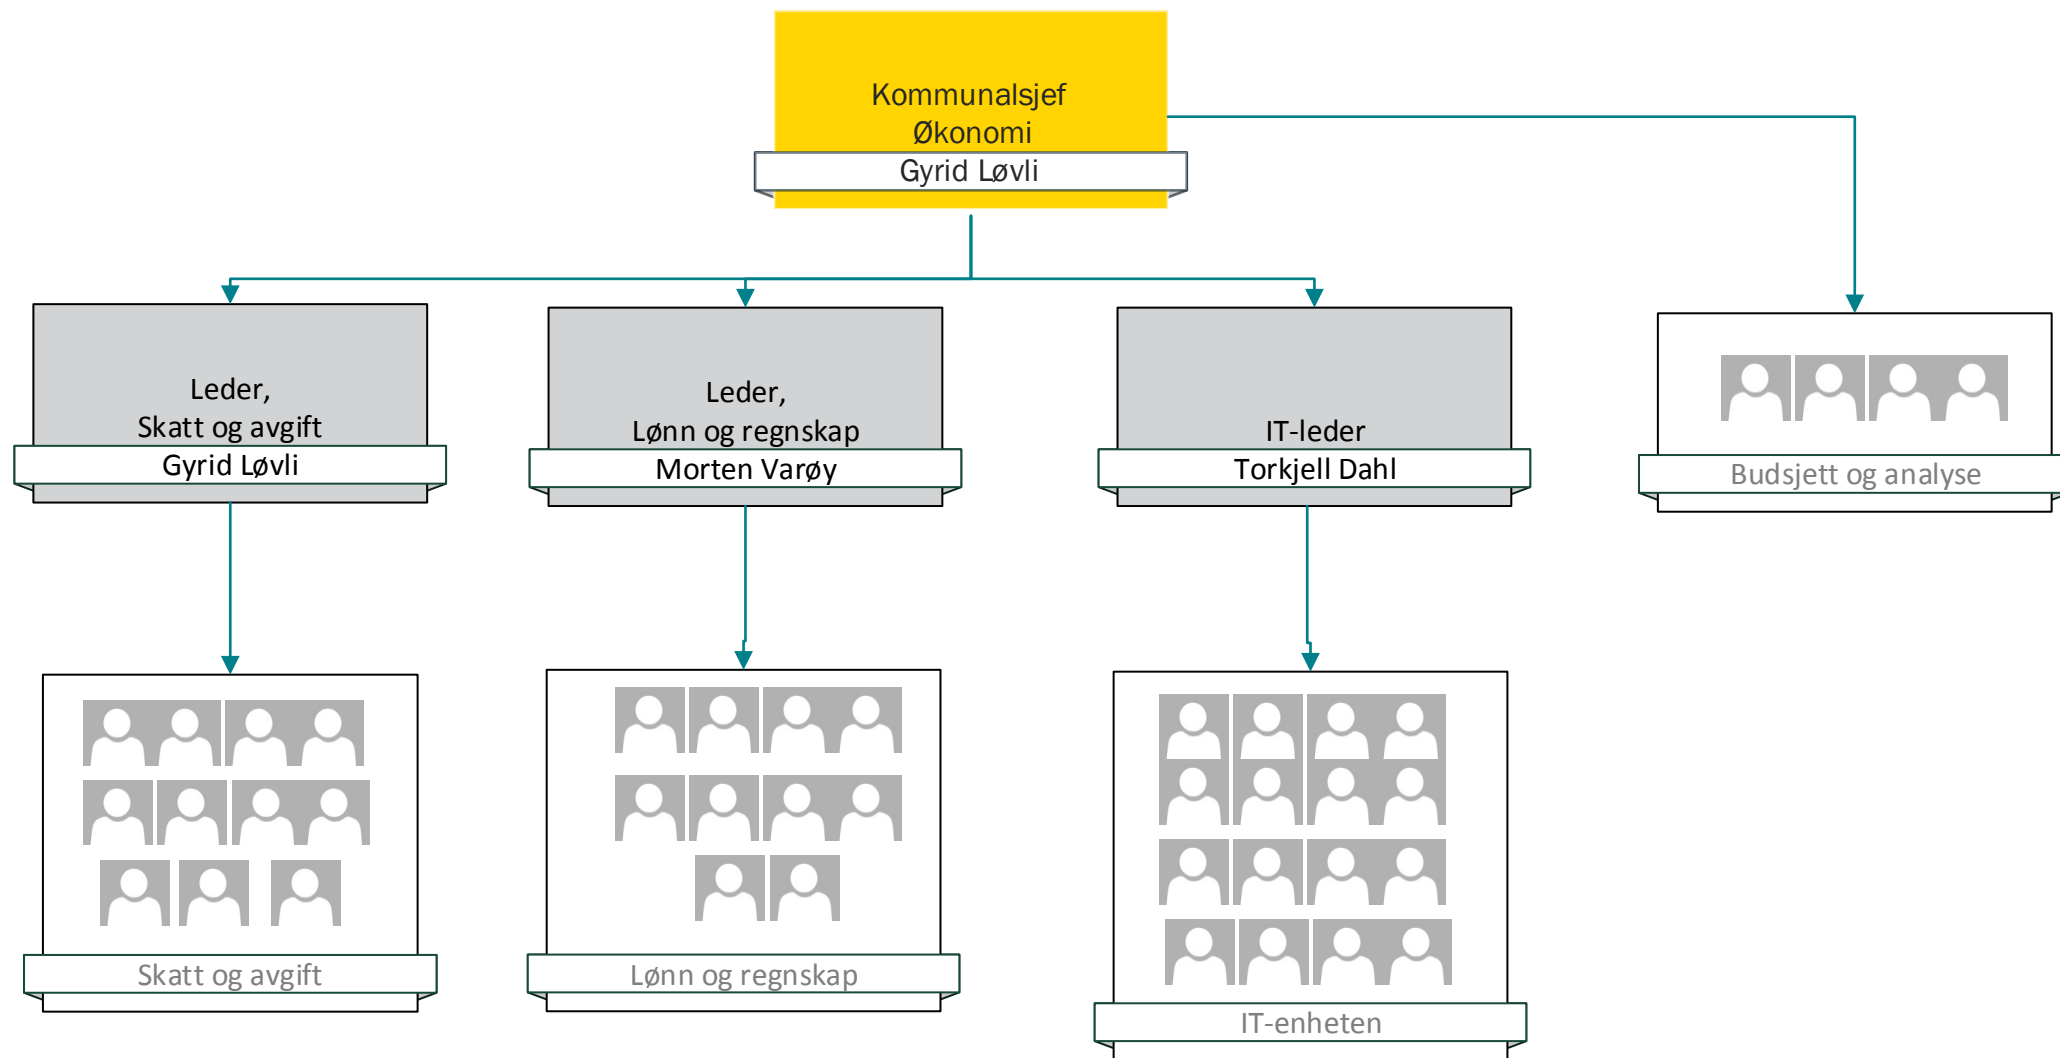

Brann og redning
enhetsleder
Terje Reginussen

Utbygging
enhetsleder
Jostein Nystrand

- Areal- og byplan
- Byggesak
- Landbruk
- Oppmåling

- Eiendom, teknisk drift
- Stab, teknisk drift
- VAR, teknisk drift
- VPI, teknisk drift

- Eiendom, teknisk forvaltning
- Stab, teknisk forvaltning
- VAR, teknisk forvaltning
- VPI, teknisk forvaltning

- Utrykning
- Forebyggende

HR og fellestjenester

Økonomi

Rådmannens ledergruppe og stab