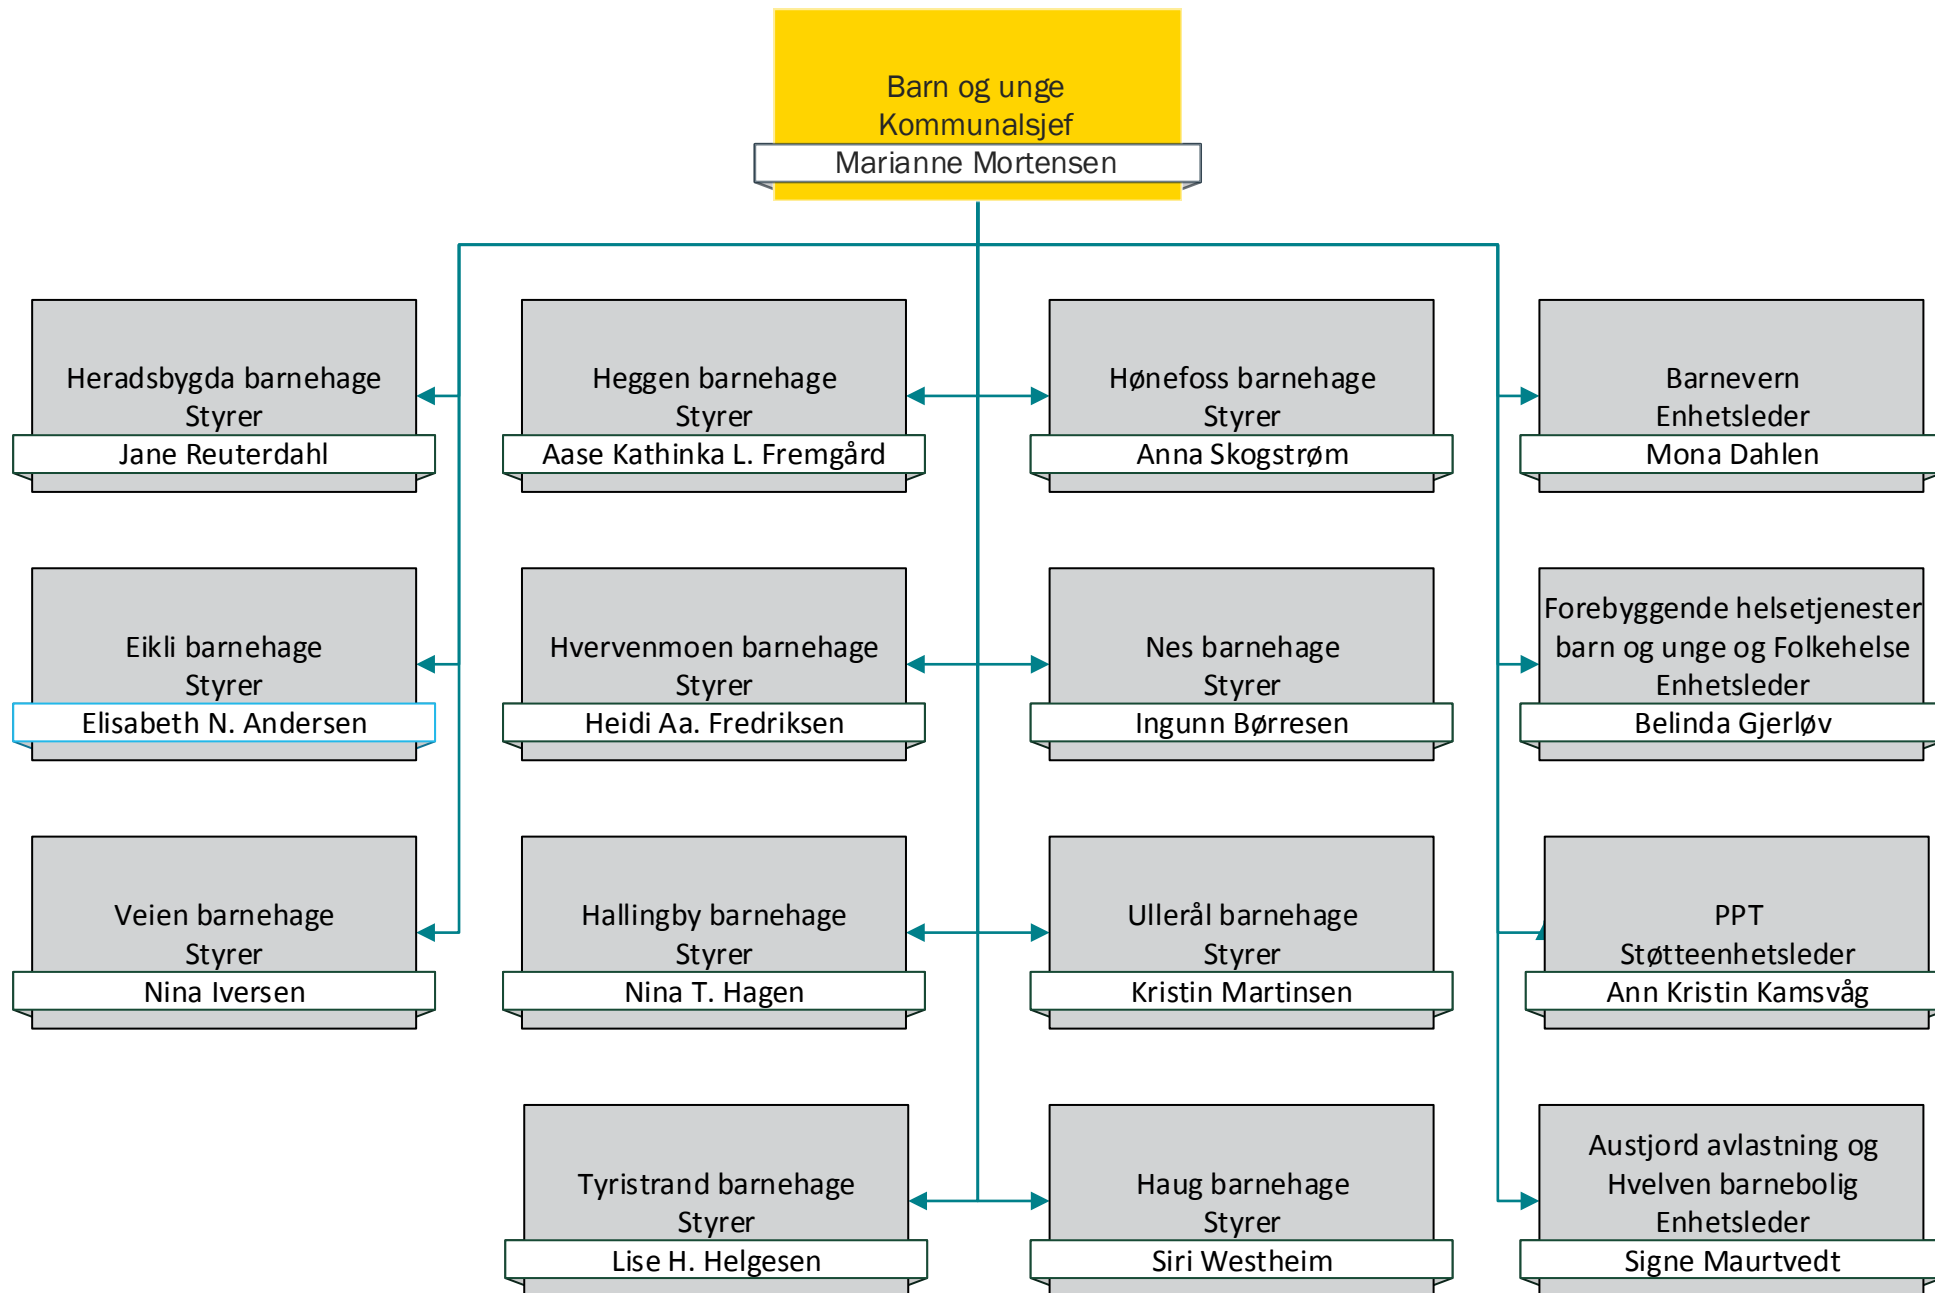

Gyrid Løvli

3 enheter

Tjenesteytende enheter

Støtteenheter

Samfunn
Kommunalsjef
Gunn Edvardsen

Miljø og areal
enhetsleder
Heidi Skagnæs

Teknisk drift
enhetsleder
Johan Johnsen

Teknisk forvaltning
enhetsleder
Roger Sørslett

Brann og redning
enhetsleder
Terje Reginussen

Utbygging
enhetsleder
Jostein Nystrand

- Areal- og byplan
- Byggesak
- Landbruk
- Oppmåling

- Eiendom, teknisk drift
- Stab, teknisk drift
- VAR, teknisk drift
- VPI, teknisk drift