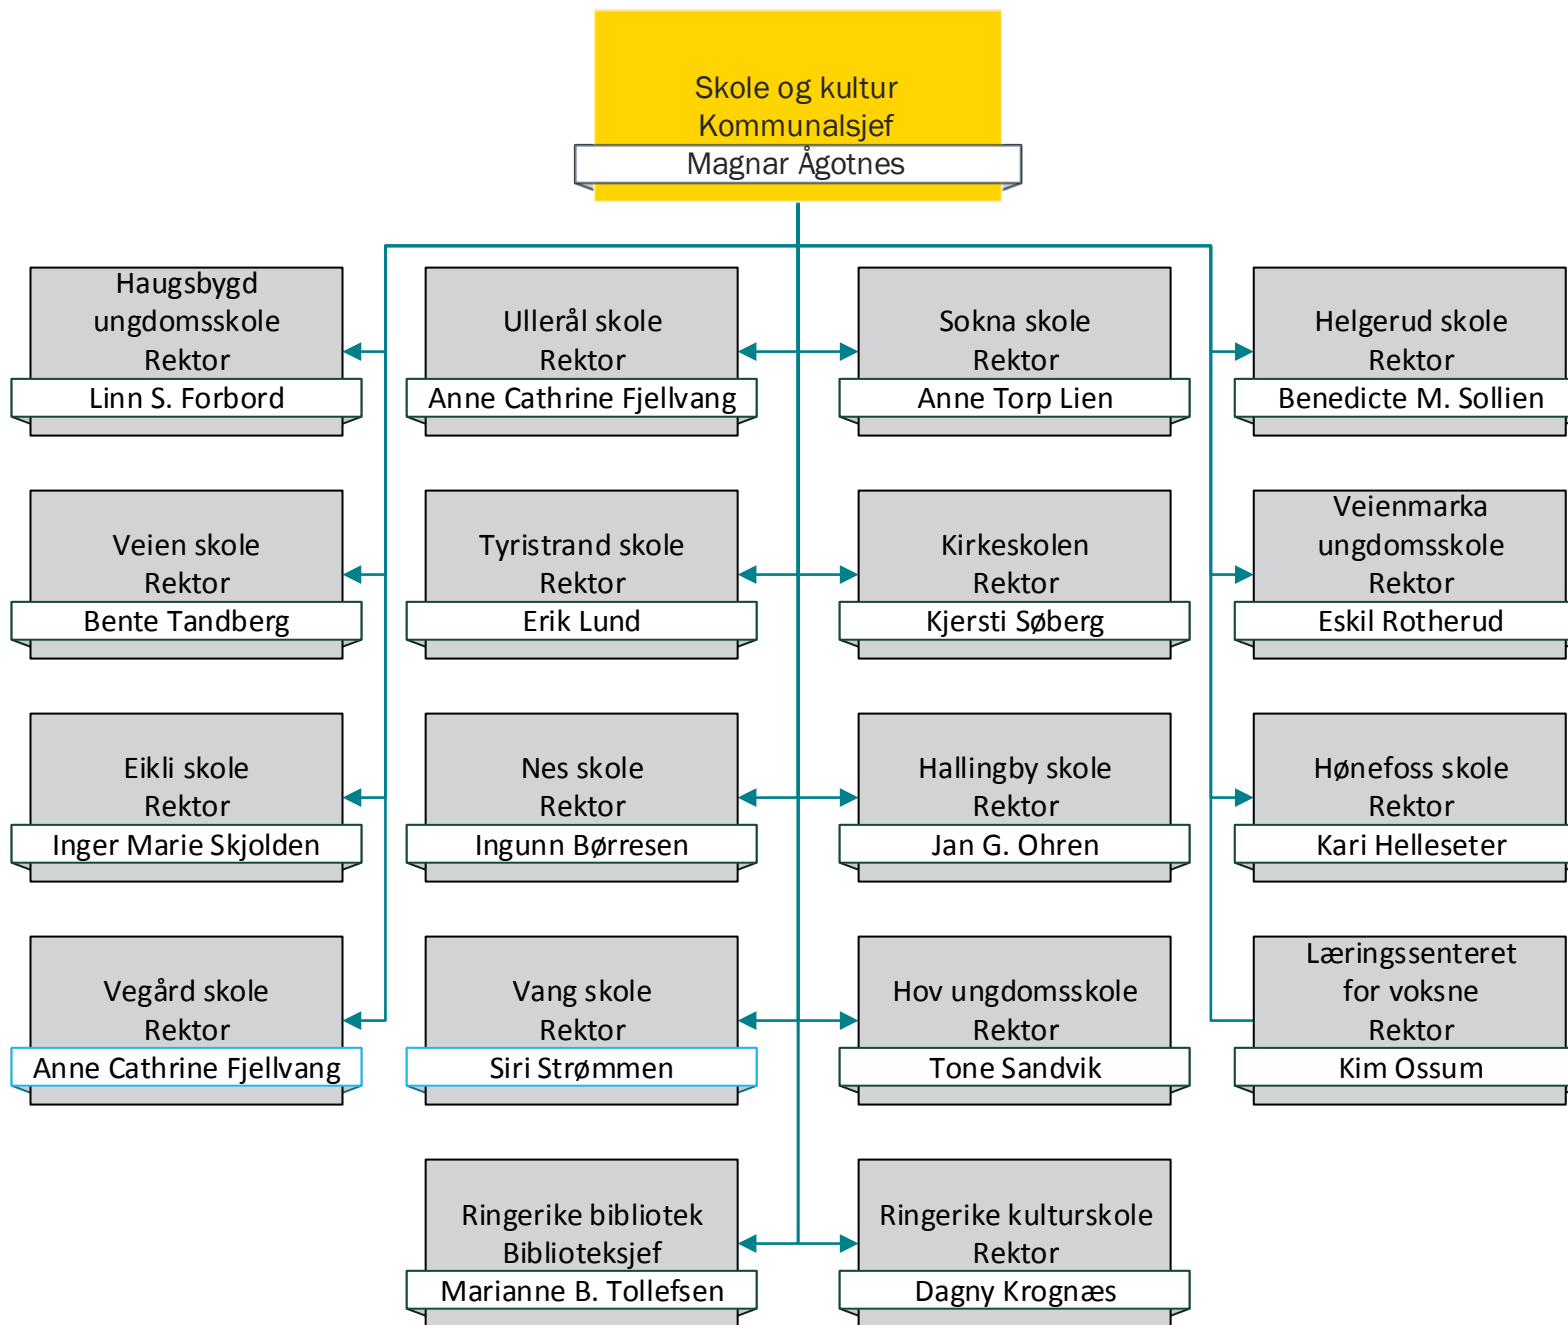

Magnar Ågotnes

14 skoler
2 enheter for kultur
Læringscenter for voksne

Samfunn

Kommunalsjef

Gunn Edvardsen

5 enheter

Helse og omsorg

Kommunalsjef

Chistine Myhre Bråthen

13 enheter
Tidelingskontor

HR

Kommunalsjef

Trude Bredal Steinmo

1 enhet

Økonomi

Kommunalsjef

Gyrid Løvli

3 enheter

Tjenesteytende enheter

Støtteenheter

Samfunn
Kommunalsjef
Gunn Edvardsen

Miljø og areal
enhetsleder
Heidi Skagnæs

Teknisk drift
enhetsleder
Johan Johnsen

Teknisk forvaltning
enhetsleder
Roger Sørslett

Brann og redning
enhetsleder
Terje Reginussen

Utbygging
enhetsleder
Jostein Nystrand

- Areal- og byplan
- Byggesak
- Landbruk
- Oppmåling

- Eiendom, teknisk drift
- Stab, teknisk drift
- VAR, teknisk drift
- VPI, teknisk drift